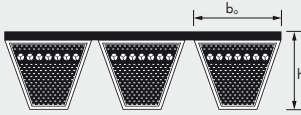

标准范围

optibelt **BLUE POWER** 联组带

标准：7753 PART 1 / ISO 4184

带型	SPB	SPC
$b_0 \approx$ [mm]	16.5	22.0
$h \approx$ [mm]	15.6	22.6

SPB	SPC
基准长度 ISO L_d [mm]	基准长度 ISO L_d [mm]
2000 2120 2240 2360 2500 2650 2800 3000 3150 3350 3550 3750 4000 4250 4500 4750 5000 5300 5600 6000 6300 6700 7100 7500 8000	3000 3150 3350 3550 3750 4000 4250 4500 4750 5000 5300 5600 6000 6300 6700 7100 7500 8000 8500 9000 9500 10000
最大生产长度：10000 mm L_d 非标长度范围2000 mm L_d 最小订购数量： 2000 mm L_d 4条5楔或 5条4楔或 7条3楔或 11条2楔 或其倍数 每楔单位重量：0.283 kg/m	最大生产长度：10000 mm L_d 非标长度范围3000 mm L_d 最小订购数量： 3条5楔或 4条4楔或 5条3楔或 8条2楔 或其倍数 每楔单位重量：0.567 kg/m